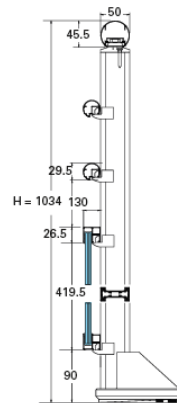

Bande filante sous lisse avec barreaudage et croix de Saint-André

Garde-corps double poteaux :

COUPES

Poteaux accolés
 Remplissage lisses rondes et soubassement verre
 Main courante ronde

Poteaux espacés
 Main courante et lisses rectangulaires toute hauteur et soubassement verre

Garde-corps simple poteaux :

COUPES

Barreaudage entre poteaux

Barreaudage devant poteaux

Bande filante Croix de Saint-André

Bande filante « Paquebot »