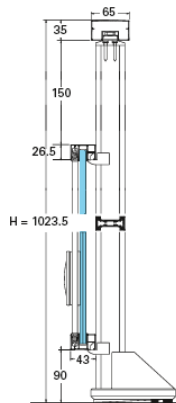

Bande filante sous lisse avec barreaudage et croix de Saint-André

Garde-corps double poteaux :

COUPES

Poteaux accolés
 Remplissage lisses rondes et soubassement verre
 Main courante ronde

Poteaux espacés
 Main courante et lisses rectangulaires toute hauteur et soubassement verre

Garde-corps simple poteaux :

COUPES

Barreaudage entre poteaux

Barreaudage devant poteaux

Bande filante Croix de Saint-André

Bande filante « Paquebot »