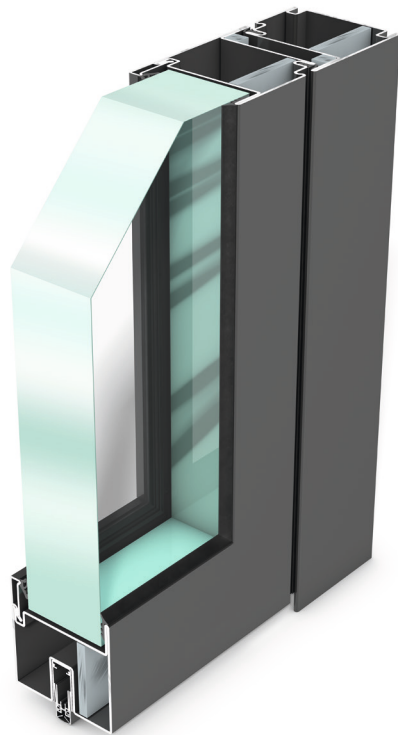

rp hermetic 75BR

**Portes et cloisons pare-balles en acier,
non isolées**

**Porte e vetrate in acciaio antiproiettile
non isolate termicamente**

Exécution pour porte
Versione porta

Exécution pour cloison
Versione vetrata fissa

rp hermetic 75BR FB4

Portes pare-balles FB 4, s'ouvrant vers l'intérieur

Porte antiproiettile FB 4, apertura verso l'interno

Aperçu du système

Panoramica del sistema

Vues en coupe

Sezioni

Cloison
Divisorio

Porte à butée, à un battant
Porta a battente, a un'anta

Porte à butée, à deux battants
Porta a battente, a due ante

Porte à butée, s'ouvrant vers l'intérieur
Porta a battente, apertura verso l'interno

Porte à butée avec imposte
Porta a battente con soprauce