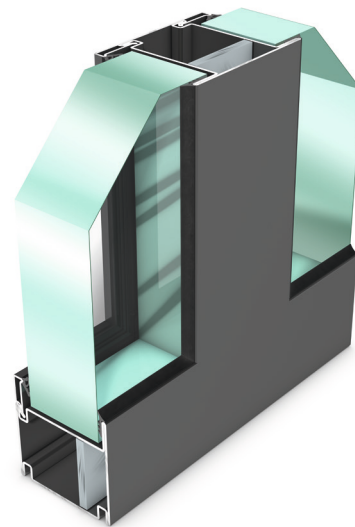

rp hermetic 75BR

**Portes et cloisons pare-balles en acier,
non isolées**

**Porte e vetrate in acciaio antiproiettile
non isolate termicamente**

Exécution pour porte
Versione porta

Exécution pour cloison
Versione vetrata fissa

rp hermetic 75BR FB4

Portes pare-balles FB 4, s'ouvrant vers l'intérieur

Porte antiproiettile FB 4, apertura verso l'interno

Aperçu du système

Panoramica del sistema

Vues en coupe

Sezioni

Cloison
Divisorio

Porte à butée, à un battant
Porta a battente, a un'anta

Porte à butée, à deux battants
Porta a battente, a due ante

Porte à butée, s'ouvrant vers l'intérieur
Porta a battente, apertura verso l'interno

Porte à butée avec imposte
Porta a battente con soprauce